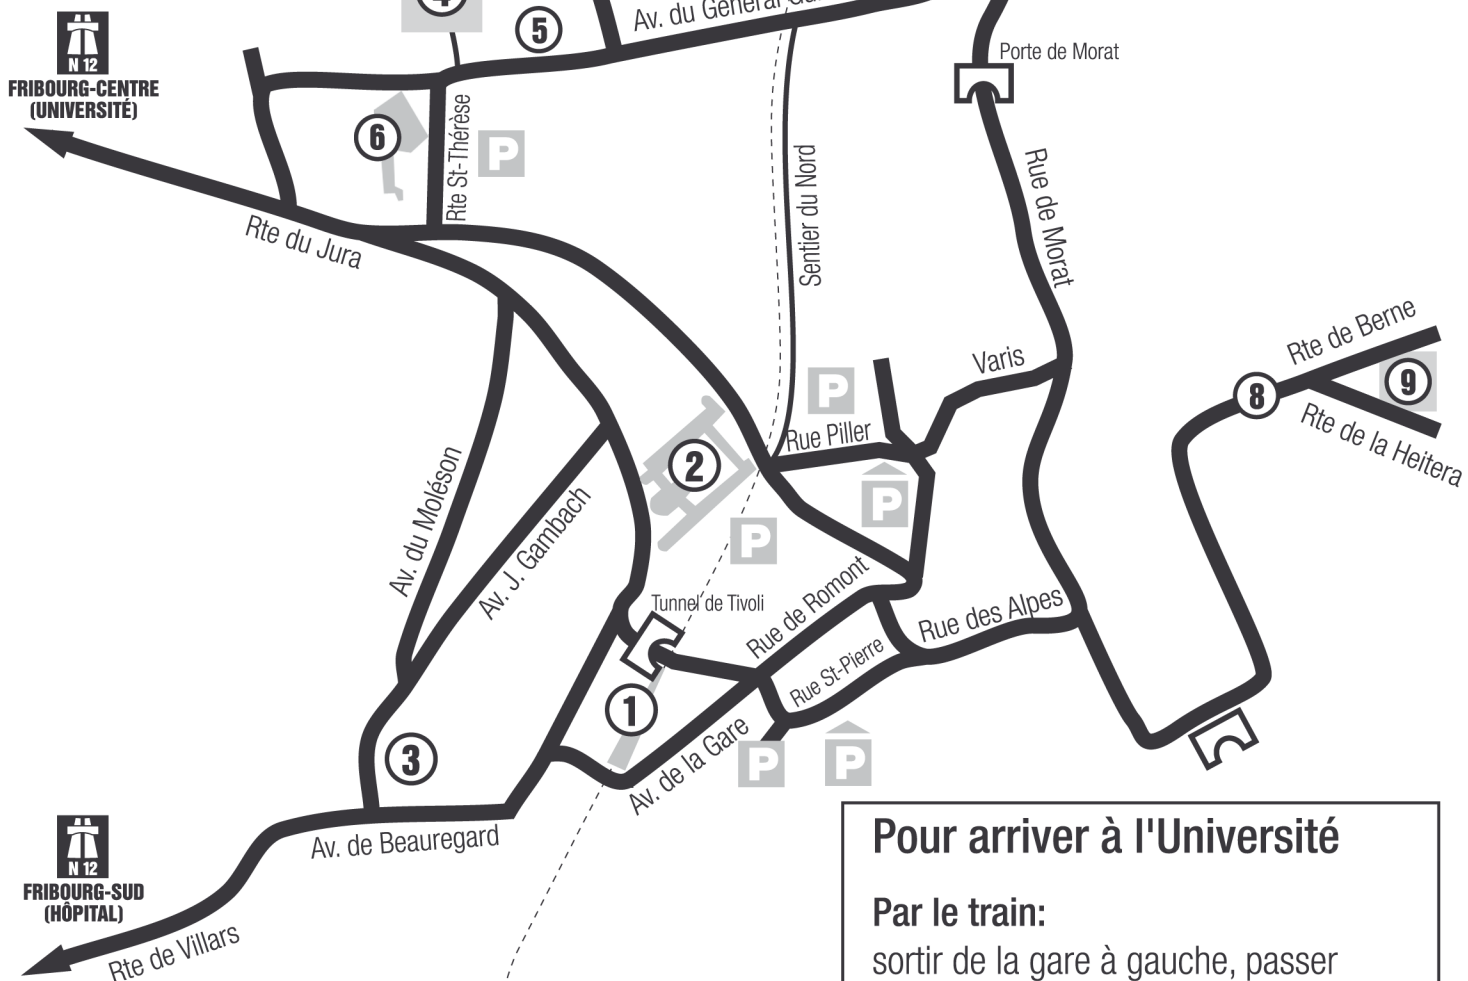

- ① Gare
- ② Université
- ③ Eglise Saint-Pierre
- ④ Abris de protection civile du Jura
- ⑤ Arrêt de bus «Guisan»
- ⑥ Eglise Sainte-Thérèse
- ⑦ Parking / Caserne de la Poya
- ⑧ Arrêt de bus «St-Barthélémy» Schönberg
- ⑨ Abris de protection civile du Schönberg

Pour arriver à l'Université

Par le train:

sortir de la gare à gauche, passer le tunnel de Tivoli et monter à droite en direction de l'Université (5 min).

En voiture:

sortie autoroute «Fribourg-Centre», suivre «Centre» jusqu'à l'Université. Parking des Bourgeois au dessous de l'Université (gratuit le dimanche), ou parking Caserne de la Poya.